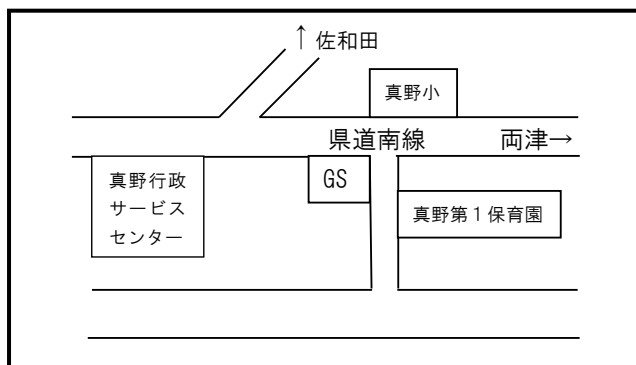

♡ご案内♡

※初めて利用される際は、「登録者カード」と「利用者受付簿」に記入してください。

※子どもたちは保護者の見守りのもと遊ばせましょう。

※午前のおやつ時にお茶を用意してありますので、親子ともマイコップをご持参ください。それ以外の飲食はご遠慮ください。